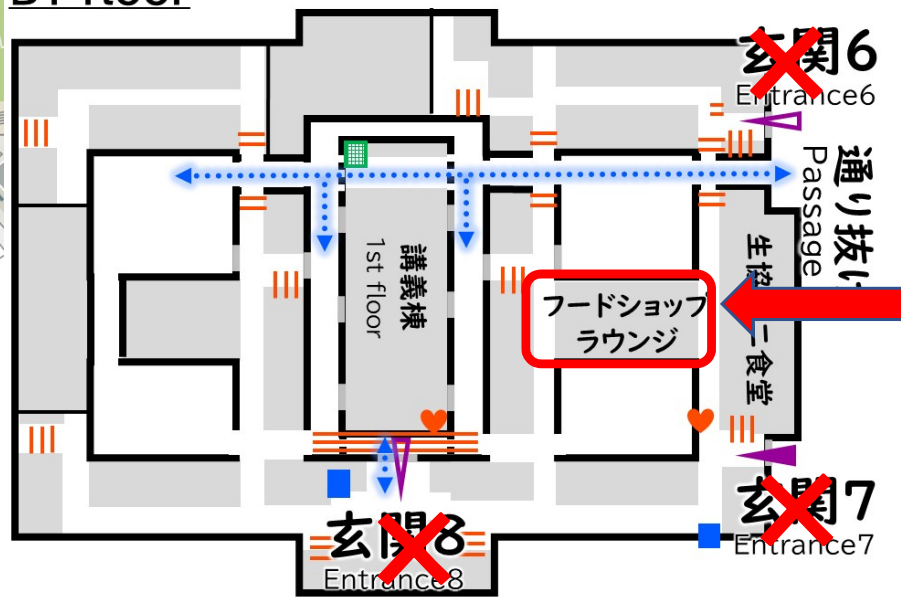

OB会当日は本館玄関はすべて施錠されているので、
地下一階の第2食堂前の道路に面したドアから
入ってください。

第2食堂に入って通過した先に、
コミュニティ・ワークラウンジがあります。

本館
B1 floor

このあたり
に入り口
ドアあり

このドアから
入ります
出口と書いてあり
ますが、気にしな
いでください

この階段を
上ります

テニスコート

グラウンド

正門

スロープを
斜めに
下ります