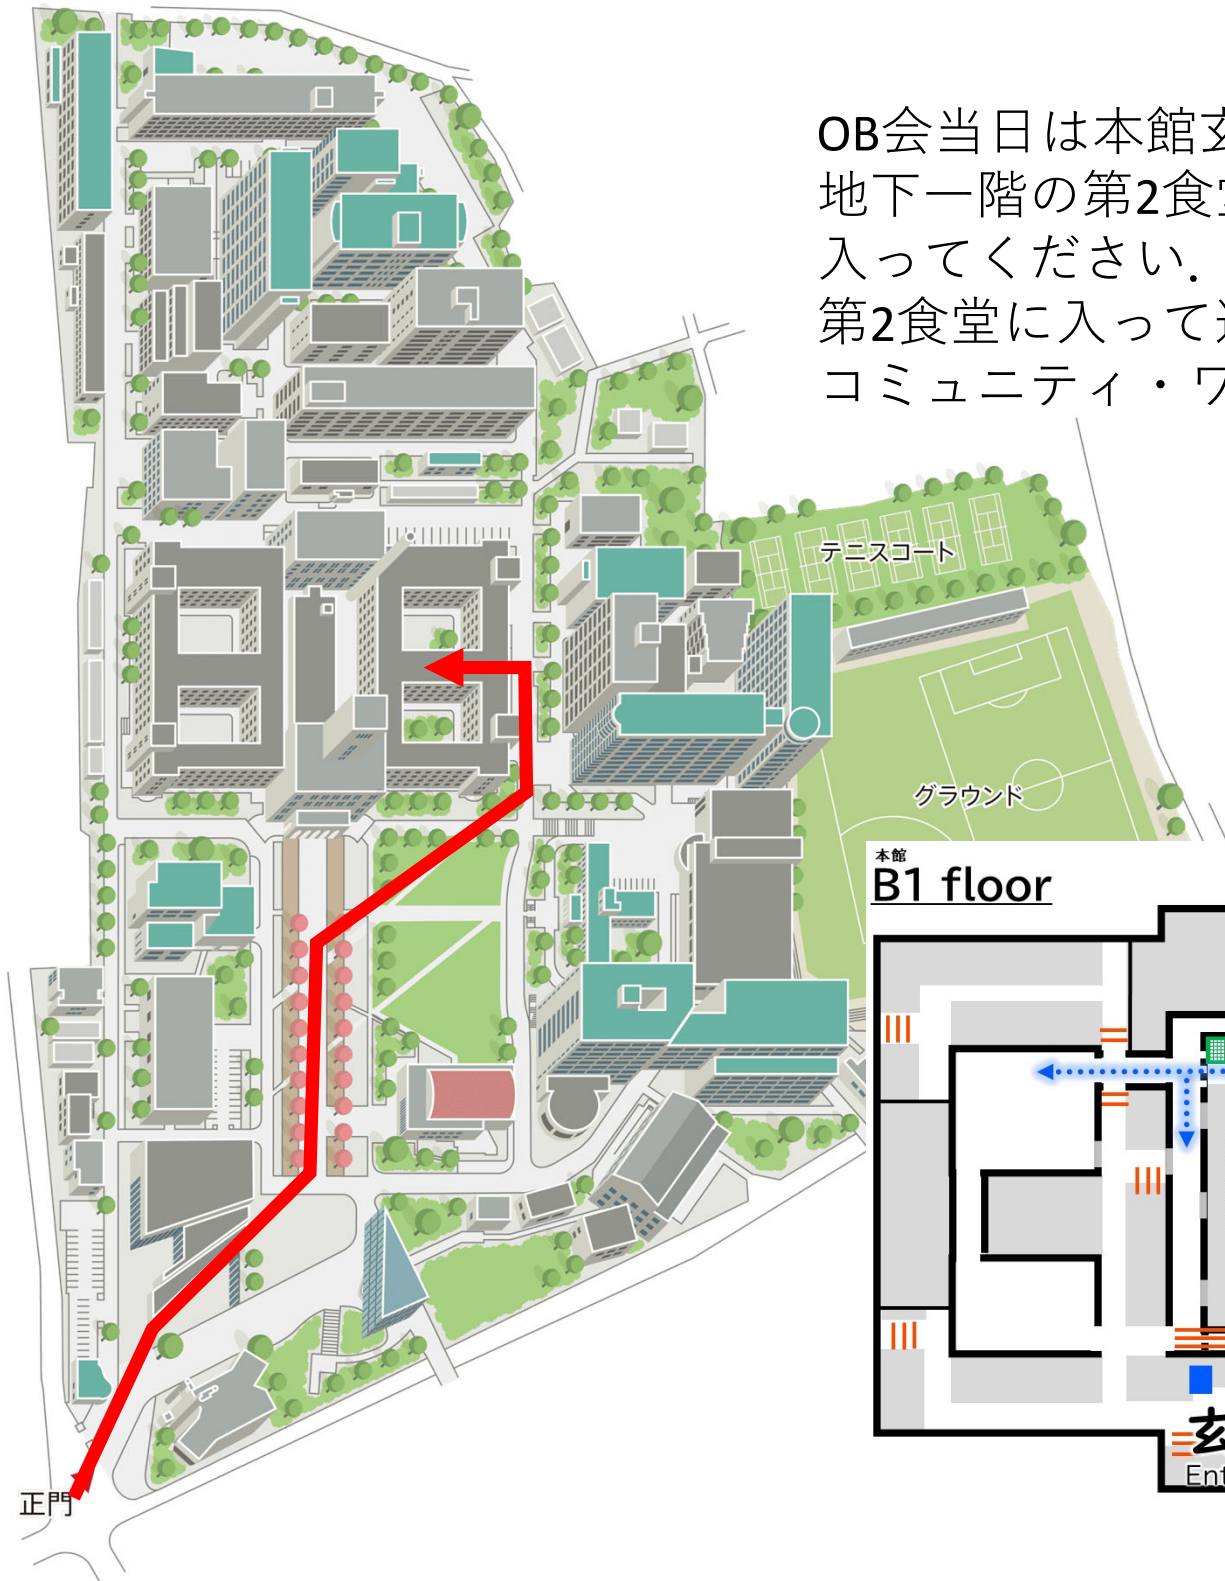

OB会当日は本館玄関はすべて施錠されているので、
地下一階の第2食堂前の道路に面したドアから
入ってください。

第2食堂に入って通過した先に、
コミュニティ・ワークラウンジがあります。

本館
B1 floor

このあたり
に入り口
ドアあり

このドアから
入ります
出口と書いてあり
ますが、気にしな
いでください

この階段を
上ります

テニスコート

グラウンド

正門

スロープを
斜めに
下ります