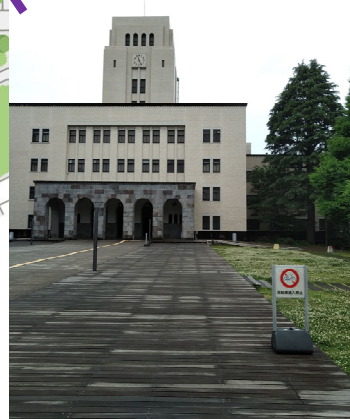

OB会当日は本館玄関はすべて施錠されているので、
地下一階の第2食堂前の道路に面したドアから
入ってください。

第2食堂に入って通過した先に、
コミュニティ・ワークラウンジがあります。

本館
B1 floor

このあたり
に入り口
ドアあり

このドアから
入ります
出口と書いてあり
ますが、気にしな
いでください

この階段を
上ります

テニスコート

グラウンド

正門

スロープを
斜めに
下ります